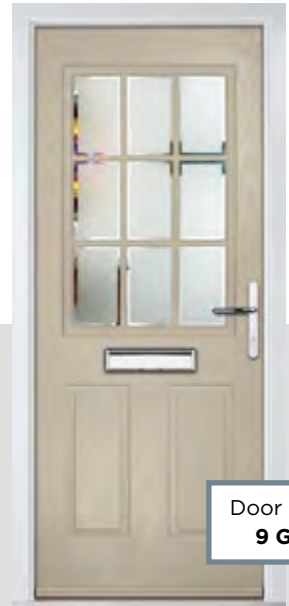

## Door Style Options

BRAMBLE

BRAMBLE  
4 GRID

BRAMBLE  
9 GRID

Door Colour: **Dusky Pink**  
Door Glass: **Bloomsbury**

Door Colour: **Green**  
Door Glass: **Impression**

Door Colour: **Citrine**  
Door Glass: **Numbers**