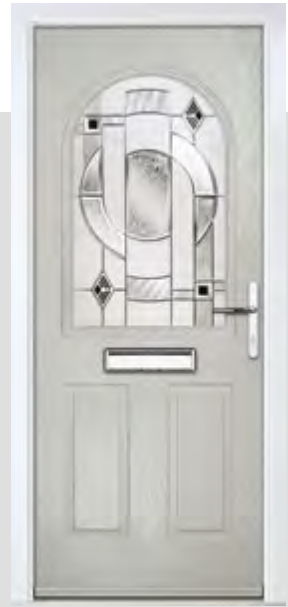

Door Colour: **Agate Grey**
Door Glass: **Synergy**