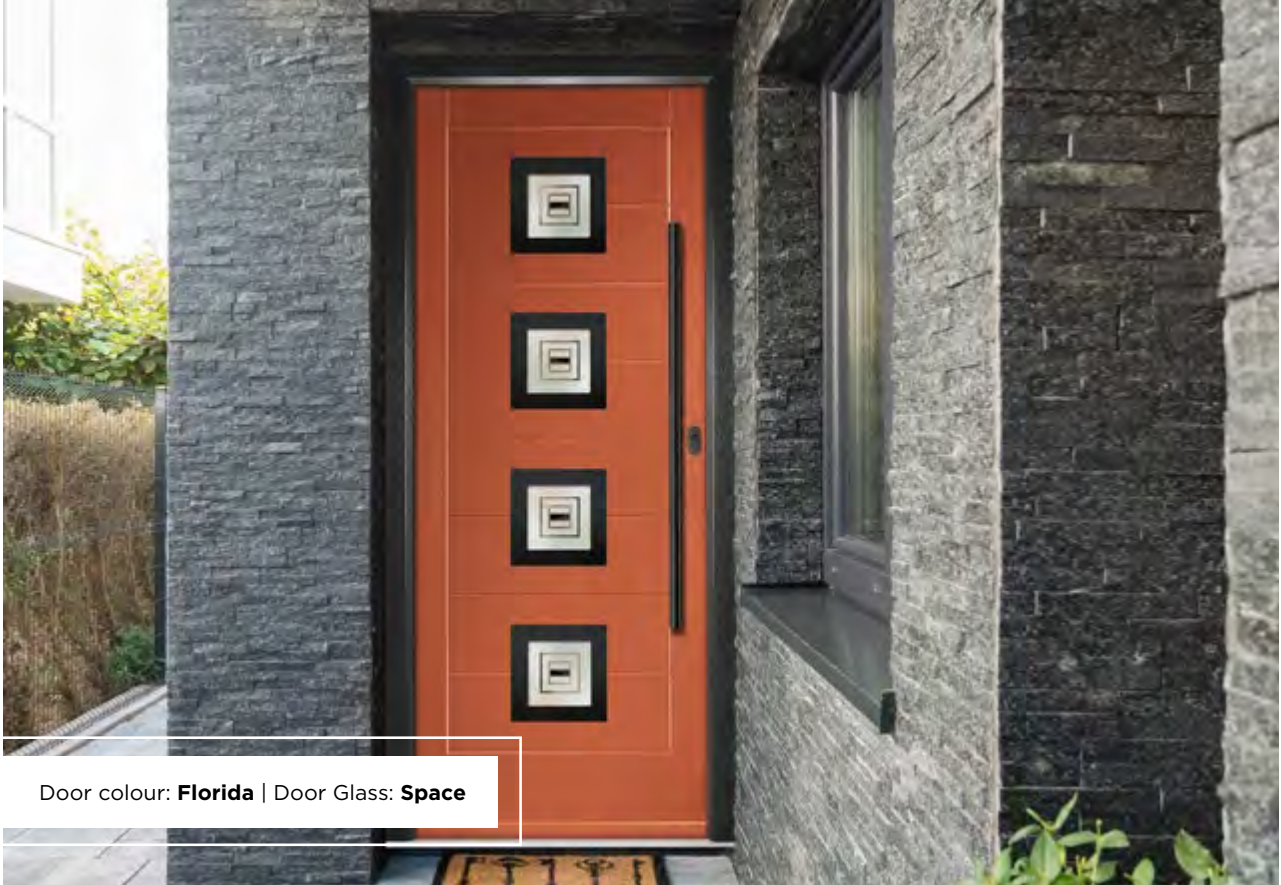

MONZA II INOX BIRCH

With its striking cassette options, the Monza II Inox Birch is a stunning, contemporary door design.

Door colour: **Florida** | Door Glass: **Space**