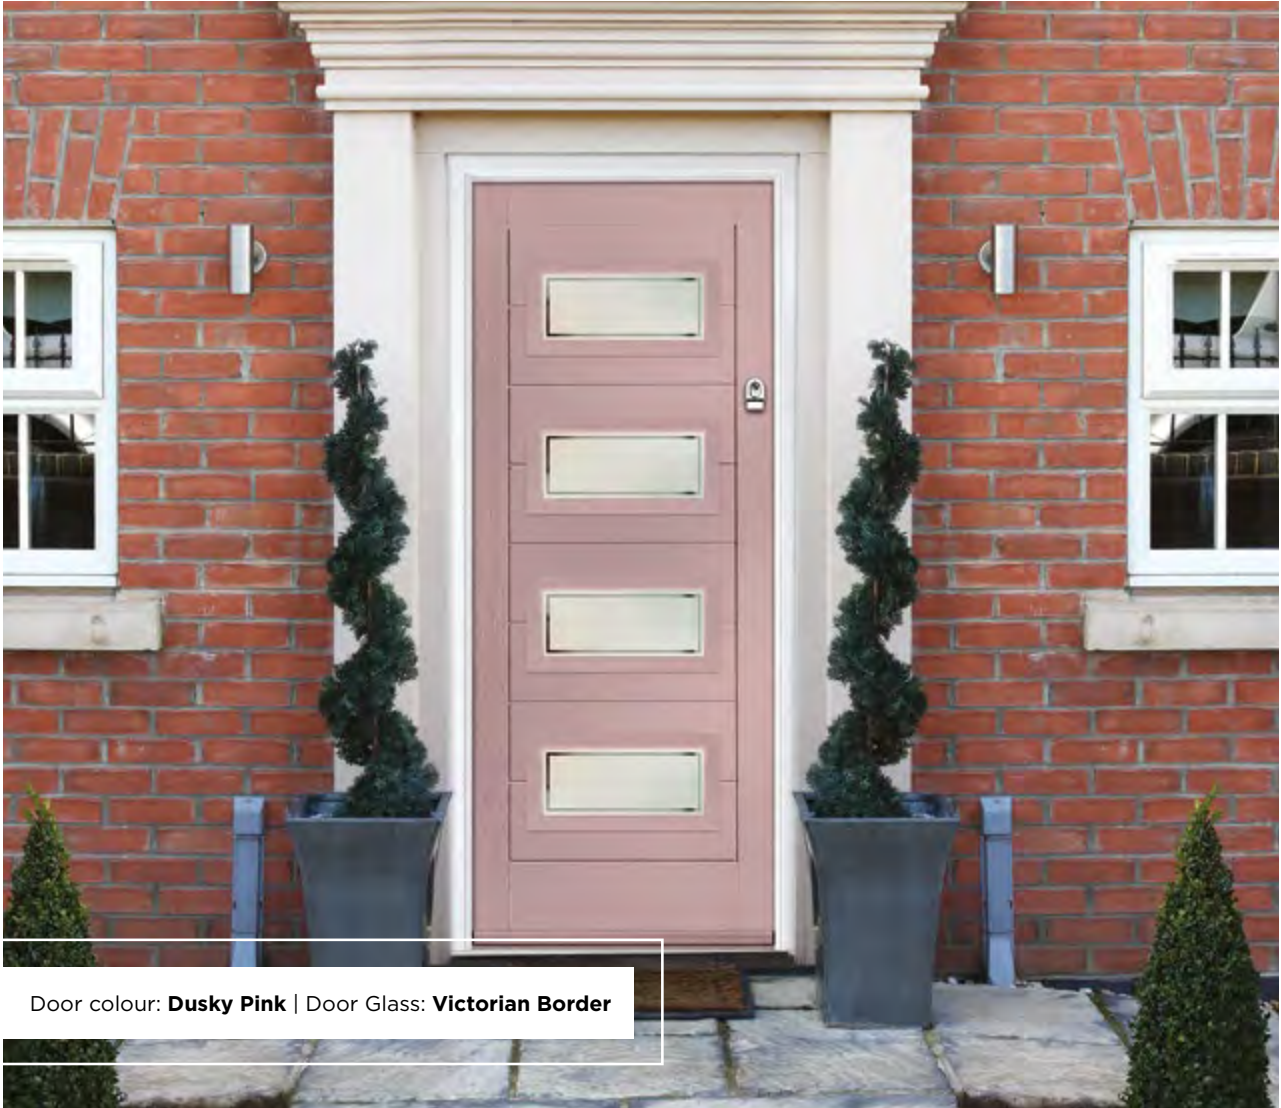

MONZA II FLORENCE

A stunning new design that combines colour matched cassettes, four horizontal lites and modern etched detailing.

Door colour: **Dusky Pink** | Door Glass: **Victorian Border**