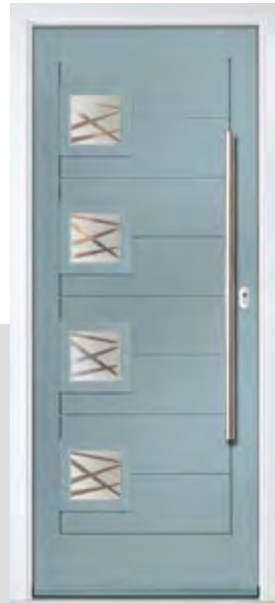

## Door Style Options

Square 4

Square 3

Door Colour: **Clotted Cream**  
Door Glass: **Artemis**

Door Colour: **Twilight**  
Door Glass: **Belgravia**

Door Colour: **Nimbus**  
Door Glass: **Trinity**

Door Colour: **Citrine**  
Door Glass: **4 Bevel Square**