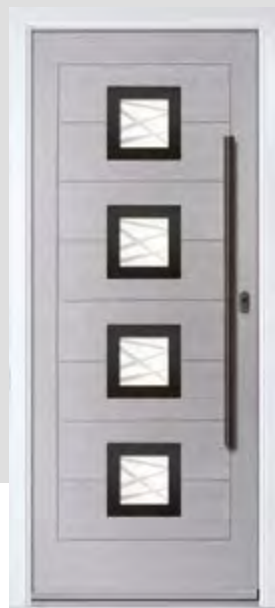

Door Colour: **Pale Pink**
Door Glass: **Quantum**

Door Colour: **Alaskan Birch**
Door Glass: **Trinity**