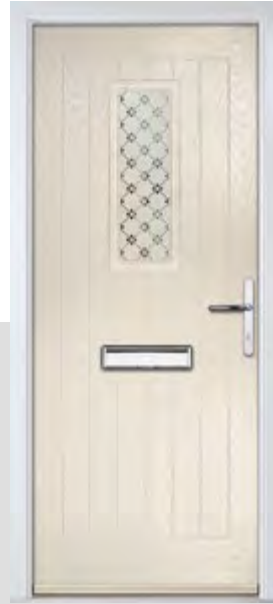

## Door Style Options

IVY

JUNIPER  
SOLID

Door Colour: **Diablo**  
Door Glass: **Trio Diamond**

Door Colour: **Moonshine**  
Door Glass: **Louisiana**

Door Colour: **Cream White**  
Door Glass: **Belgravia**