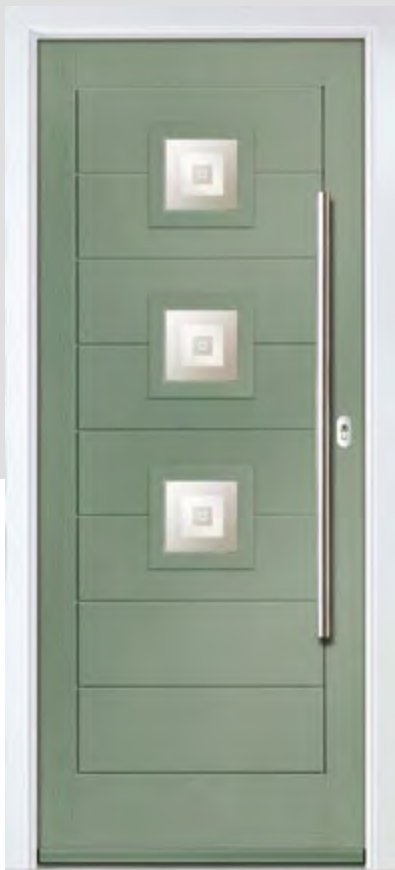

Door Colour: **Sage**  
Door Glass: **Cubic**

Door Colour: **Stone Grey**  
Door Glass: **Space**