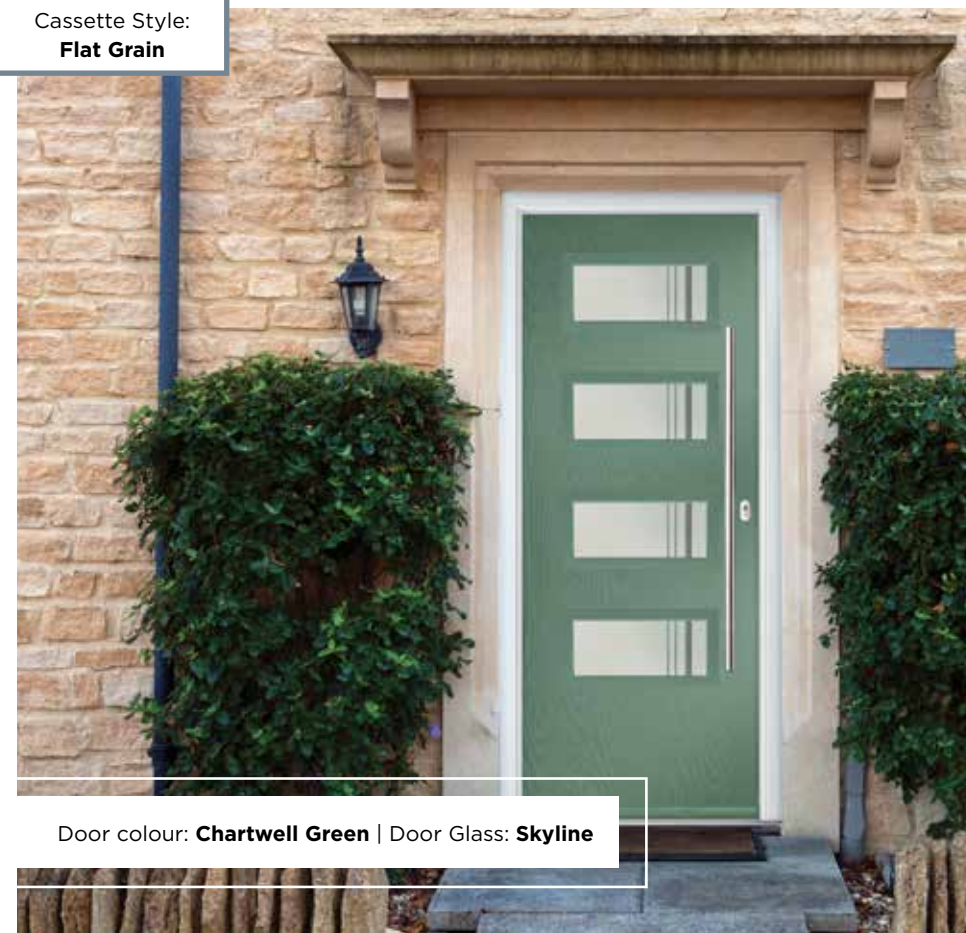

Door Colour: **Irish Oak**  
Door Glass: **Victorian Border**

Cassette Style:  
**Flat Grain**

Door colour: **Chartwell Green** | Door Glass: **Skyline**