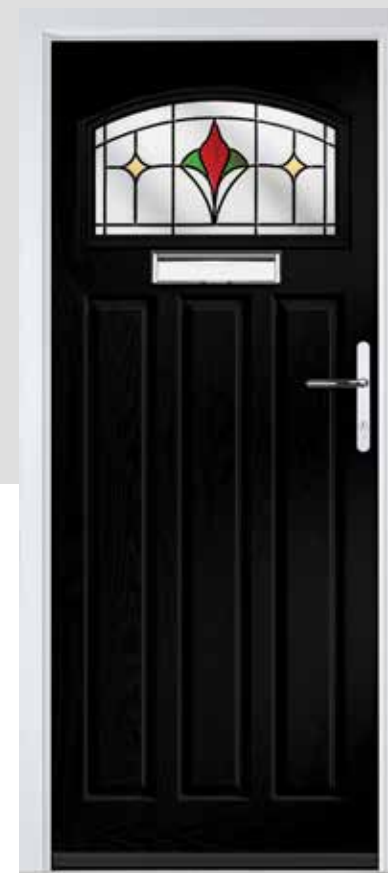

## Door Style Options

OAKLEY

OAKLEY SOLID

Door Colour: **Irish Oak**  
Door Glass: **Impression**

Door Colour: **Dusky Pink**  
Door Glass: **Panama**

Door Colour: **Stormy Seas**  
Door Glass: **Kew**

Door Colour: **Rosewood**  
Door Glass: **Tranquillity Zinc**