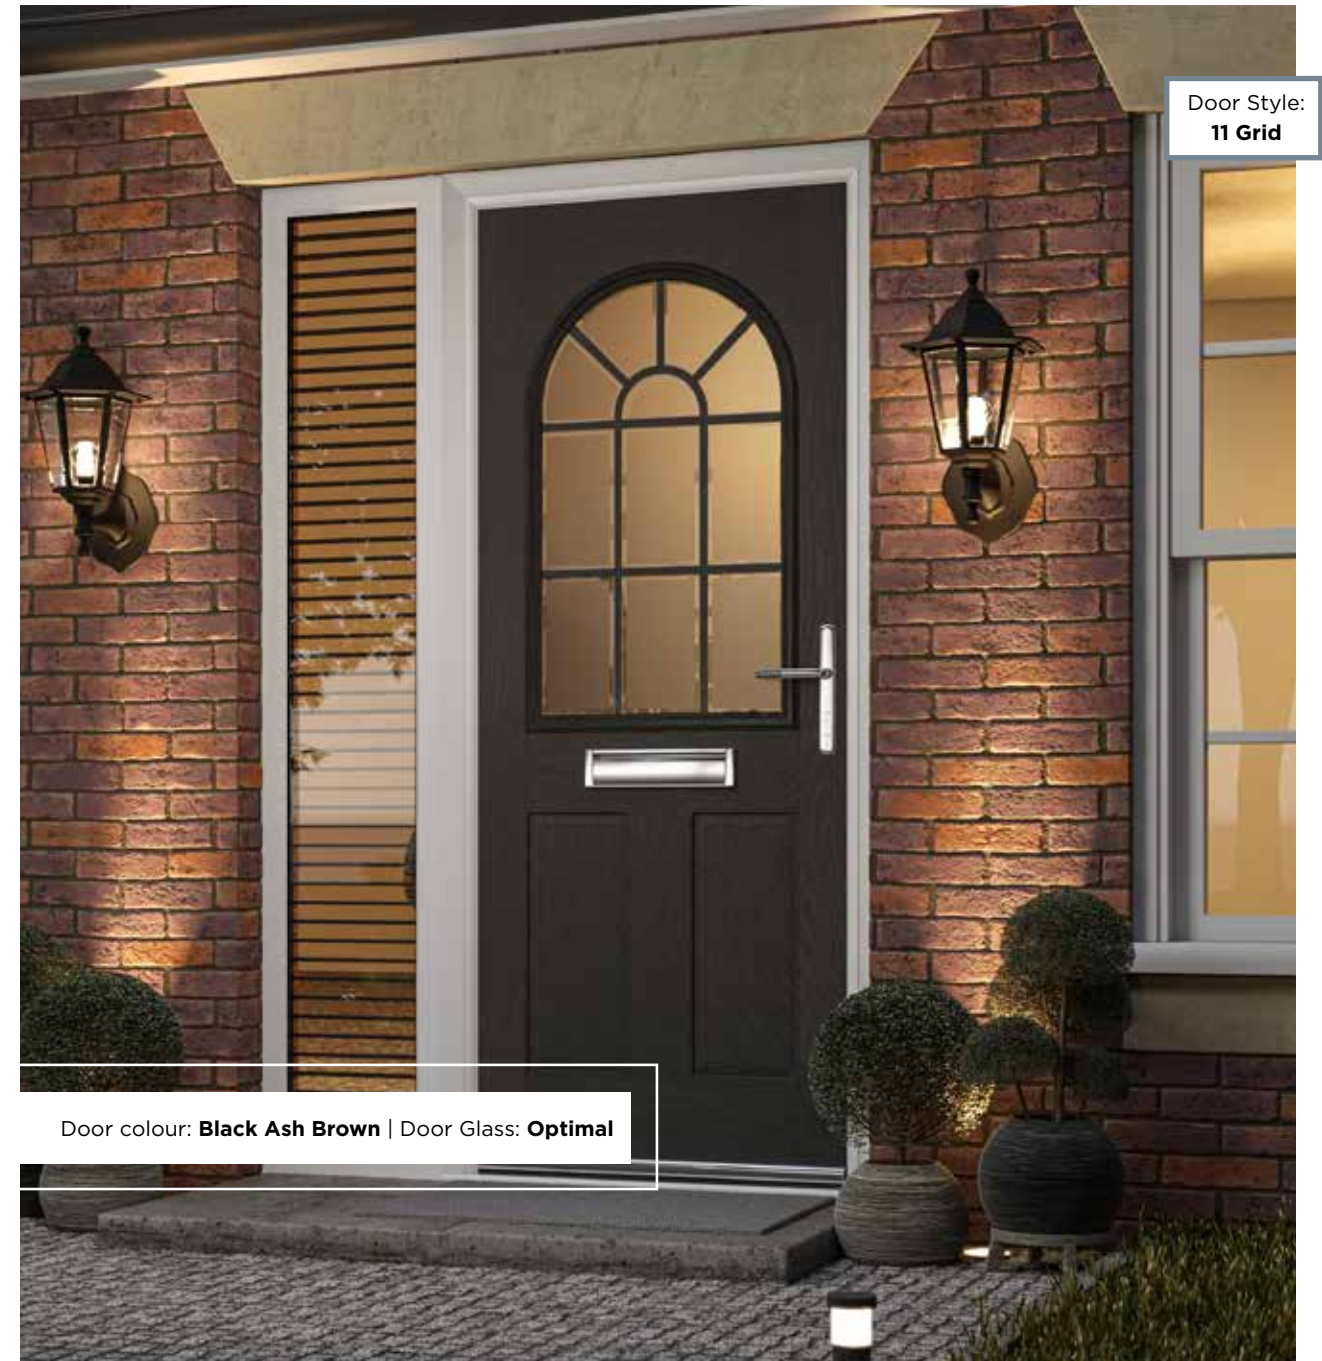

Door Style:
11 Grid

Door colour: **Black Ash Brown** | Door Glass: **Optimal**